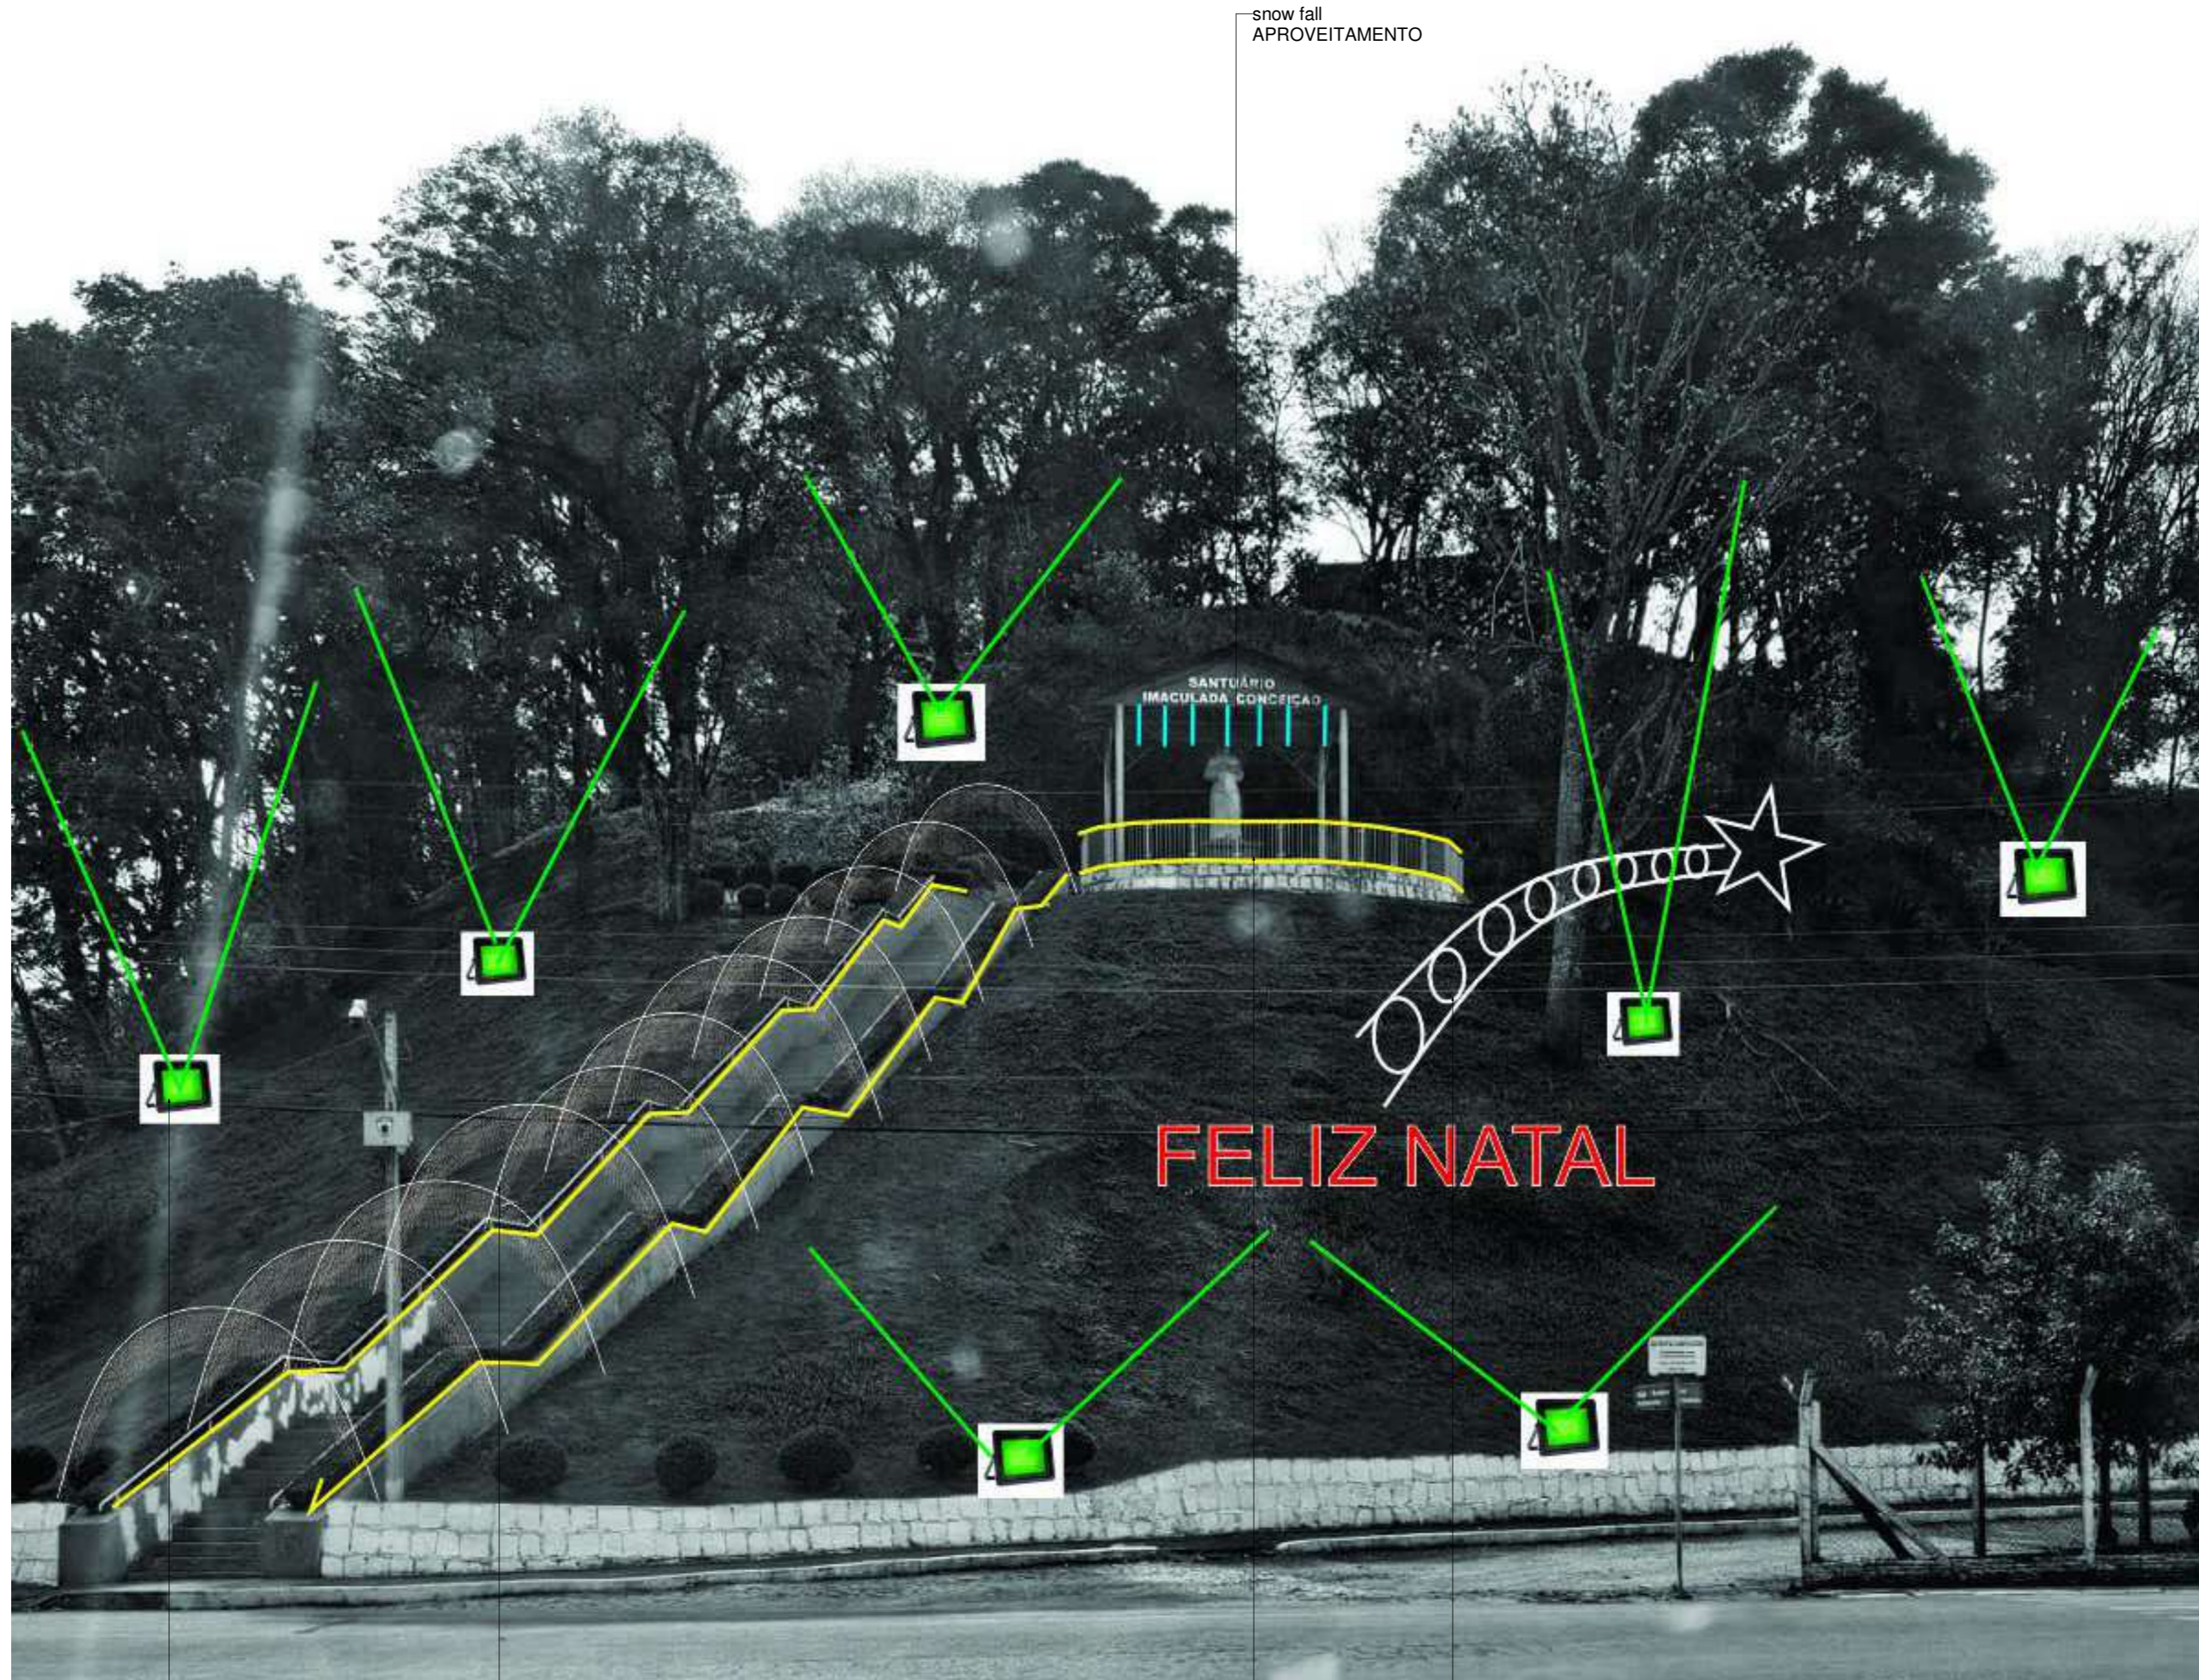

PROJETO NATALINO SANTA PROX. PRAÇA DE IRATI - SC

snow fall
APROVEITAMENTO

Refletor verde 10w

Arcos metálicos
com cascata 3000k

mangueira led
3000k

estrutura metálica
iluminada com led
colorido