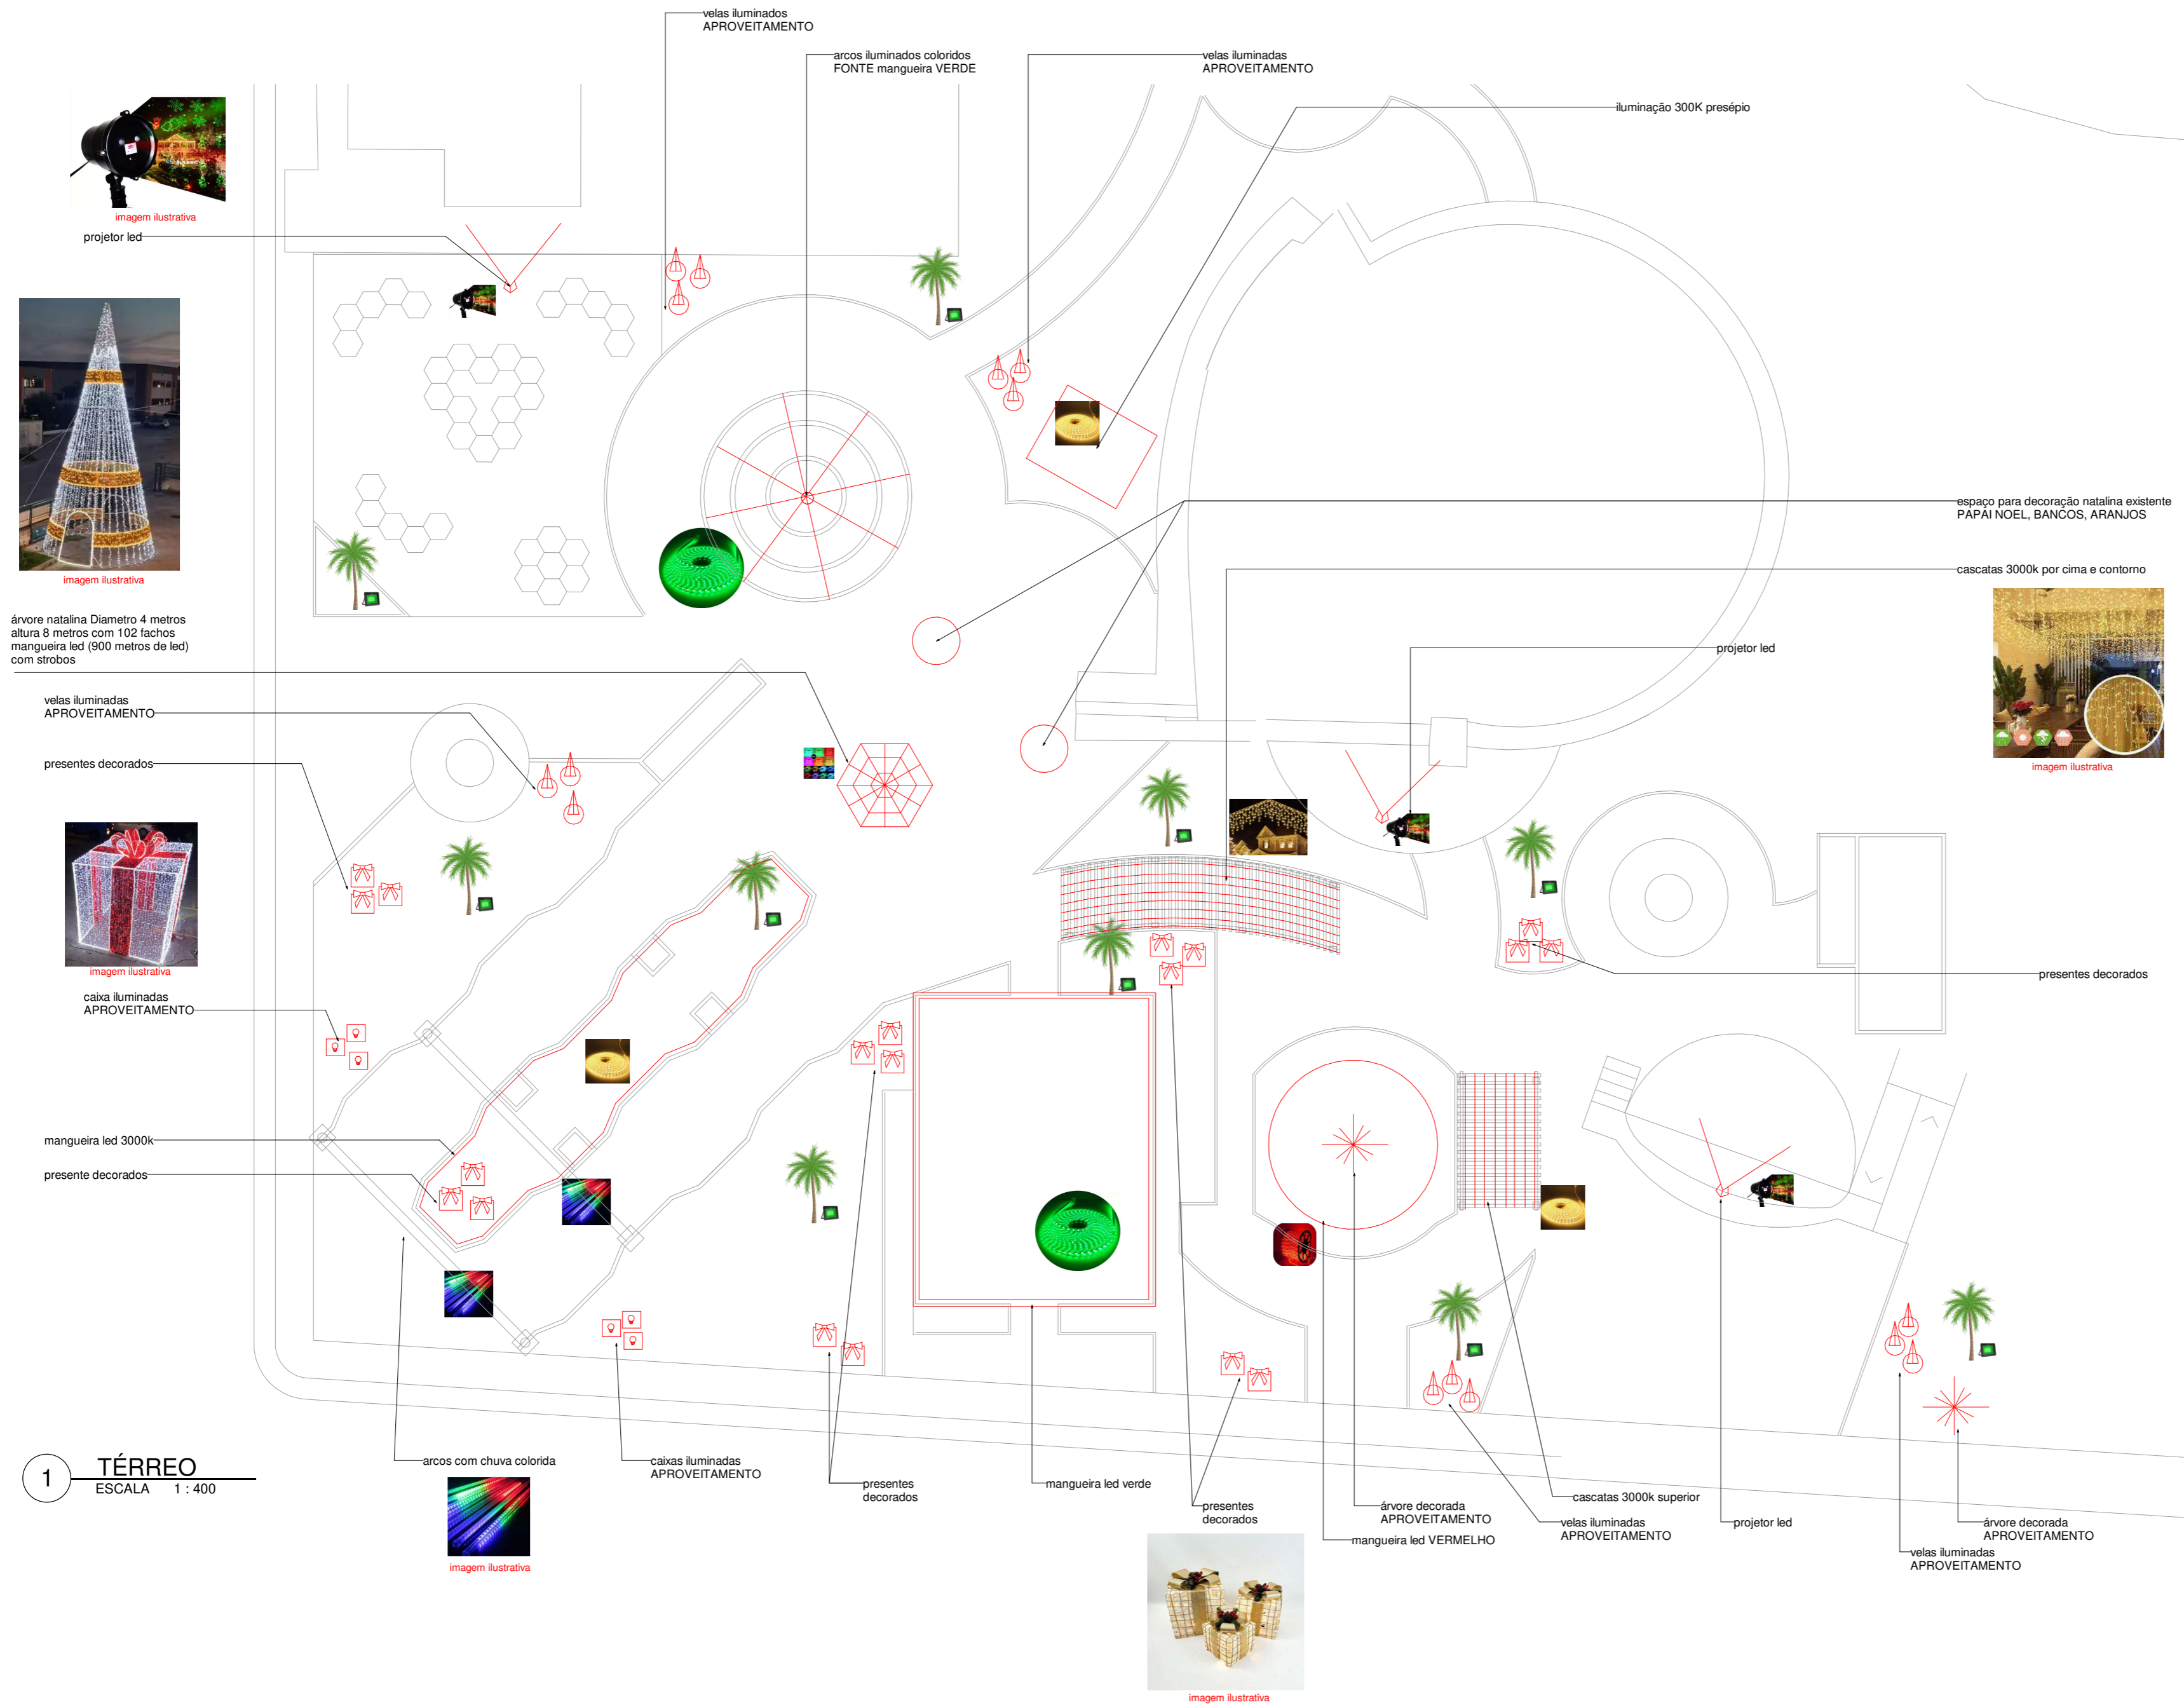

PROJETO NATALINO PRAÇA MUNICIPAL IRATI - SC

velas iluminadas APROVEITAMENTO

presentes decorados

caixa iluminadas APROVEITAMENTO

mangueira led 3000k

presente decorados

1 **TÉRREO**
ESCALA 1 : 400

QUANTITATIVOS NOVOS		
IMAGEM ILUSTRATIVA	PRODUTO	QUANTIDADE
	FITA DE LED RGB	1200 MT
	MANGUEIRA DE LED 3000K	400 MT
	MANGUEIRA DE LED VERDE	200 MT
	MANGUEIRA DE LED VERMELHA	100 MT
	PROJETOR LED EFEITOS	03 und
	CONJ. LUZES CASCATA LED cachoeira 6x0,5m WARM	15 und
	CONJ. LUZES CASCATA LED estática 5x0,4m WARM	19 und
	REFLETOR 10W VERDE	20 und
	SNOW FALL COLORIDO 8T	09 und
	CORDÃO 100LEDs ELAST. IP44	10 und
	TECIDO DECORATIVO PARA DECORAÇÃO	400 MT
	FONTE PARA MANGUEIRA DE LED 220V	50 und
	CABO PARALELO 2X1,5 MARON	500 MT
	FONTE PARA FITA DE LED RGB 220V	50 und
	STROBO DE LUZ BRANCA	01 und
	REFLETOR 10W RGB	04 und
	ESTRUTURA PARA ARVORE DE LUZES 8MT ALTURA TUBO 25X50#2,5mm X 6,00 MT CANTONEIRA LAM. 30X30 X6MT + MO FAB	10 TUBOS 07 CANT.
	VERGALHÃO 5/16" 6MTS	15 und

CABOS ELÉTRICOS, E DEMAIS CONSUMÍVEIS PARA INSTALAÇÃO NAO ESTÃO ESPECIFICADOS