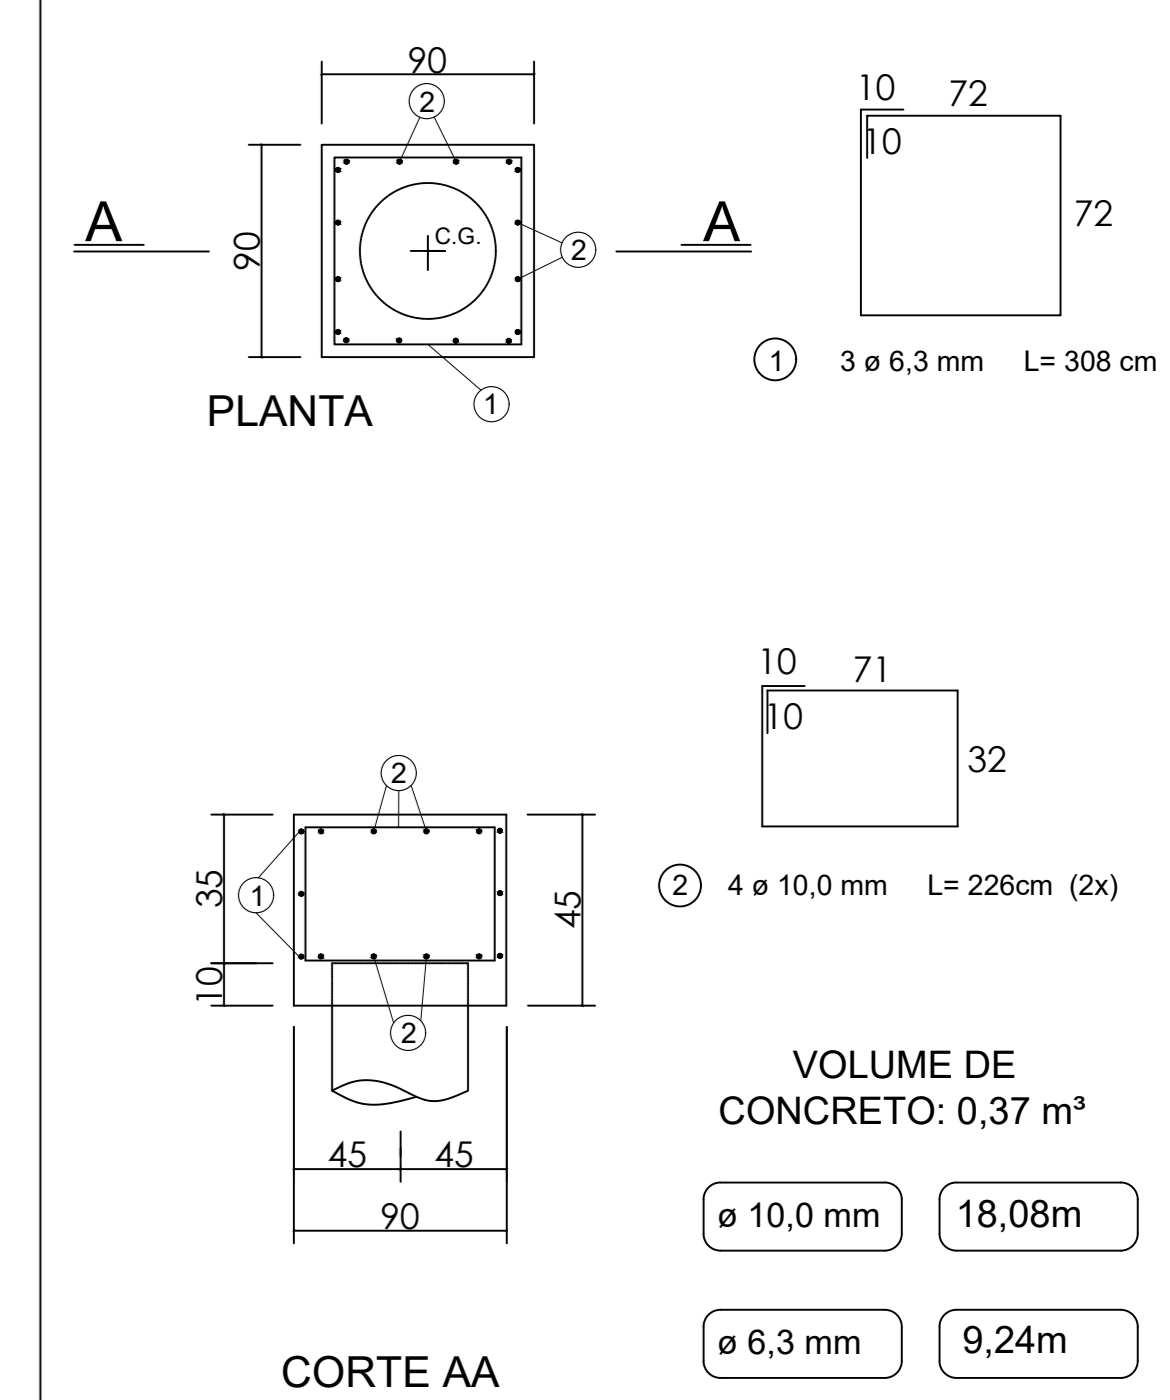

**BLOCO 1 ESTACA DE 32 cm
P14, P27 e P38.**