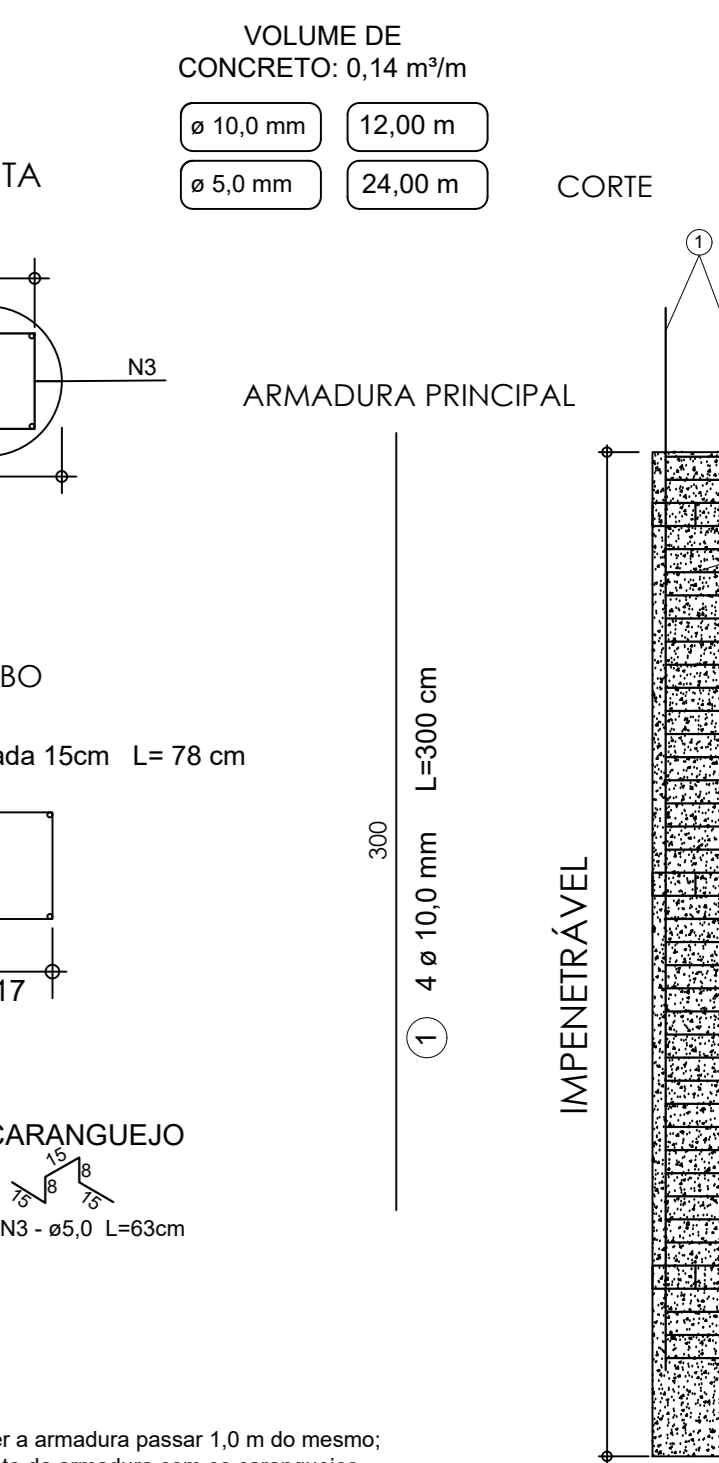

DETALHE DAS ESTACAS 32 cm