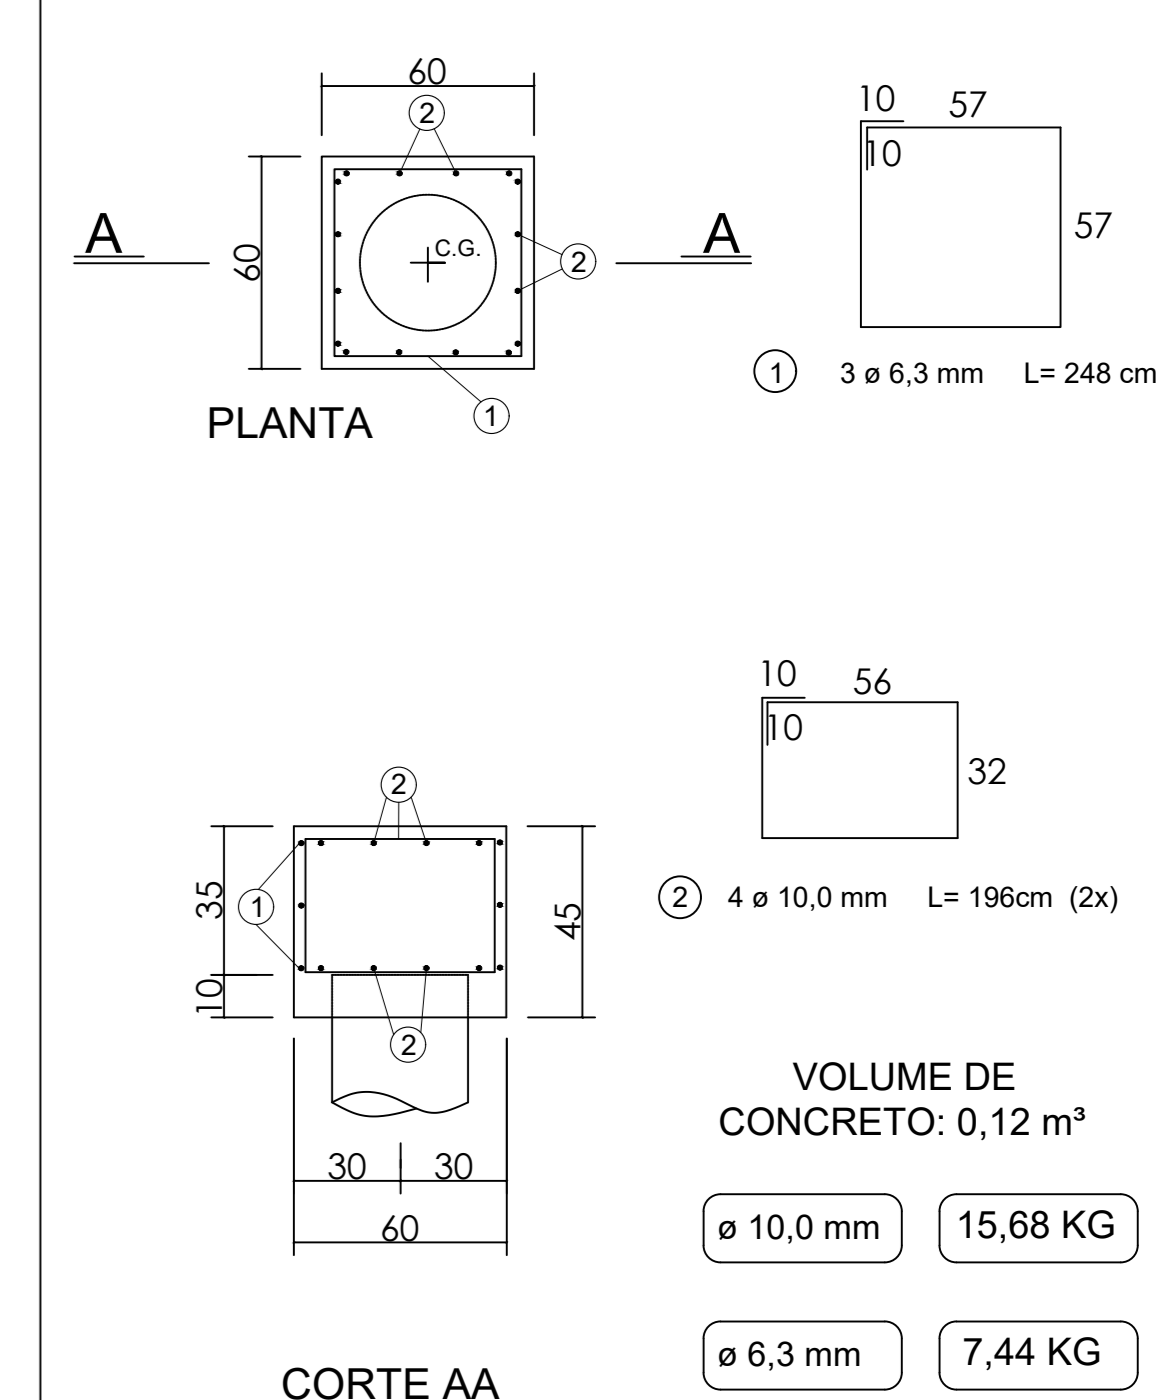

**BLOCO 1 ESTACA DE 32 cm
TODAS AS ESTACAS, MENOS P14, P27 e P38.**